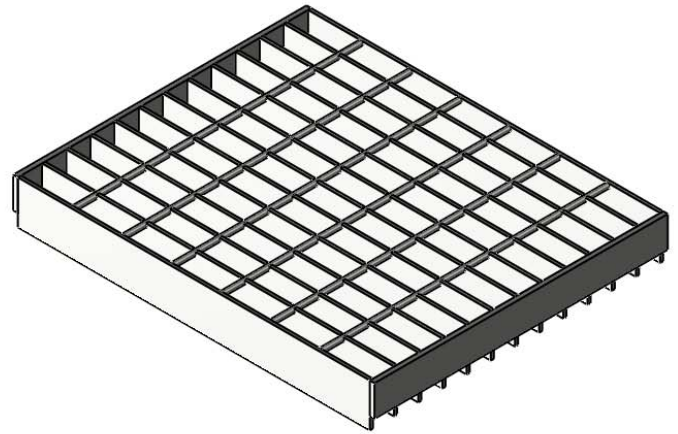

## E1290G

### 24x24 M TR GRATE

SECTION A-A