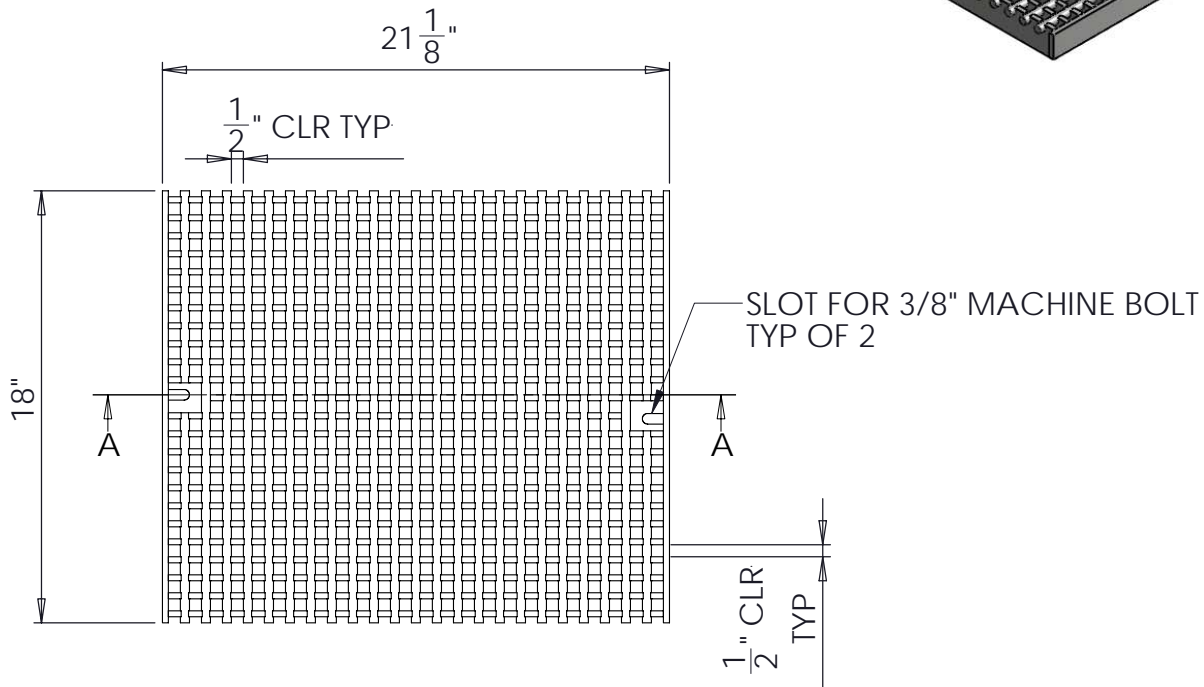

## E1163G

18x18 M ADA GRATE  
MULTI-DIRECTIONAL