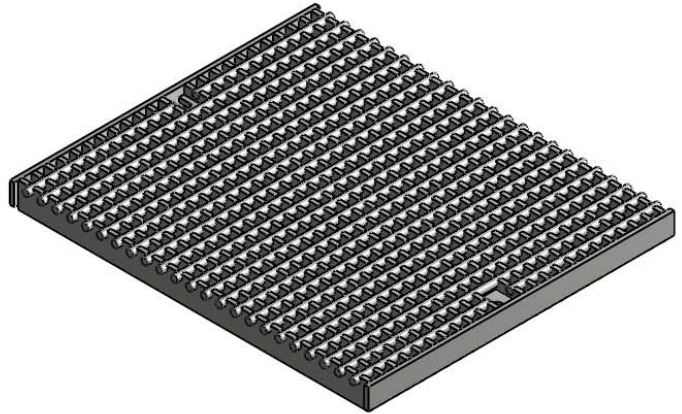

## E1163G

18x18 M ADA GRATE  
MULTI-DIRECTIONAL