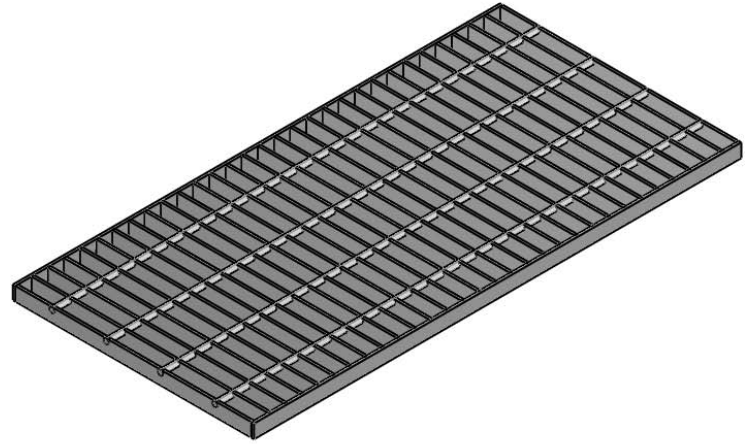

## E1099G

### 17x36 NT GRATE