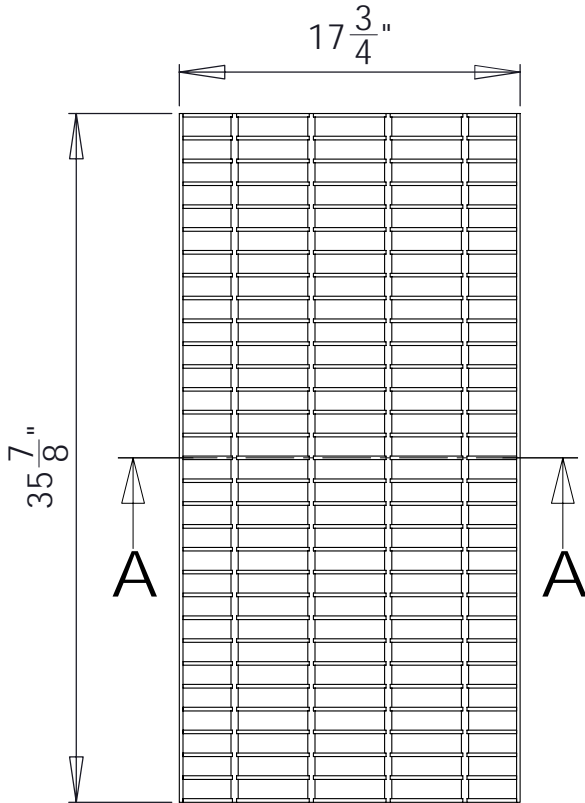

### 17x36 NT GRATE